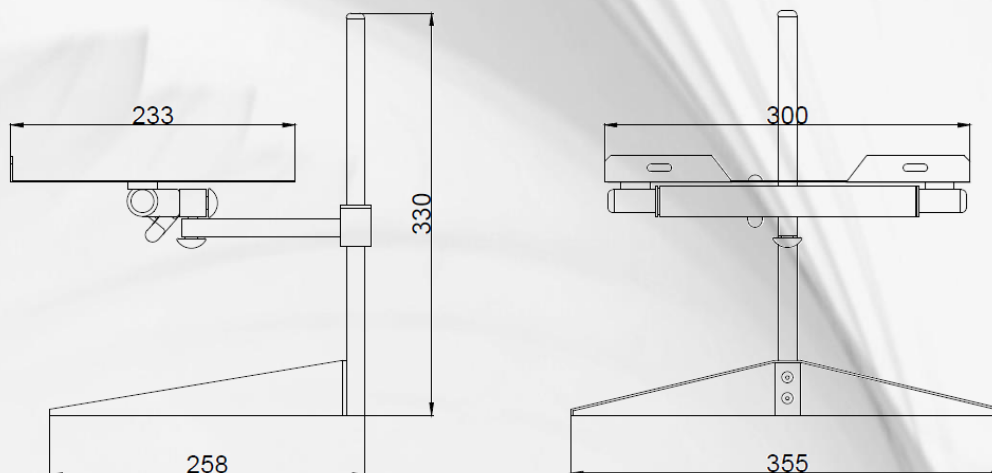

SUPORTE GALAXIE

- Material: aço carbono;
- Pintura epóxi preta microtexturizada;
- Peso: 2,9 Kg;
- Altura mínima: 100 mm;
- Altura máxima: 350 mm;
- Dimensões da bandeja: 235 mm x 300 mm;
- Fixação da base do monitor realizada por tirantes com regulagem de aperto;
- Carga máxima suportada: 7 kg;
- Desenho Técnico: