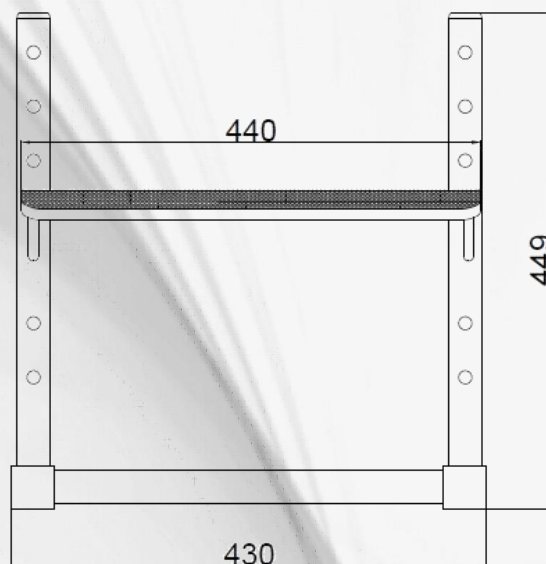

APOIA PÉS PROFOOT H

- Fabricado em aço carbono e MDF;
- Acabamento em zinco e pintura epóxi preta;
- Bandeja revestida com tapeçaria antiderrapante;
- Bandeja com inclinação de 15°;
- 7 regulagens de altura;
- Mecanismo de trava feito em aço 1045 (maior resistência);
- Altura mínima de 115 mm e máxima de 410 mm;
- Sapatas de PVC flexível;
- Capacidade de carga: 60 Kg;
- Peso: 4,9 kg;
- Desenho técnico: