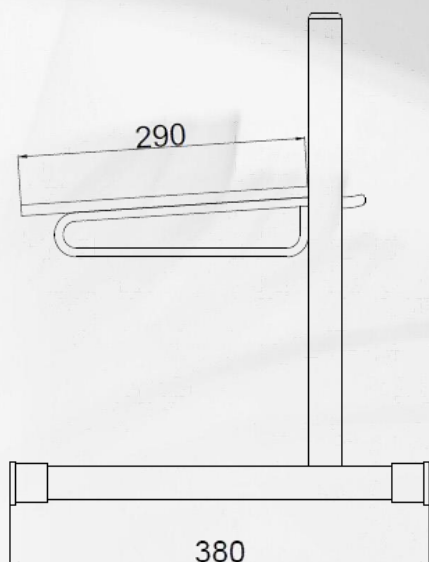

APOIA PÉS PROFOOT H

- Fabricado em aço carbono e MDF;
- Acabamento em zinco e pintura epóxi preta;
- Bandeja revestida com tapeçaria antiderrapante;
- Bandeja com inclinação de 15°;
- 7 regulagens de altura;
- Mecanismo de trava feito em aço 1045 (maior resistência);
- Altura mínima de 115 mm e máxima de 410 mm;
- Sapatas de PVC flexível;
- Capacidade de carga: 60 Kg;
- Peso: 4,9 kg;
- Desenho técnico: